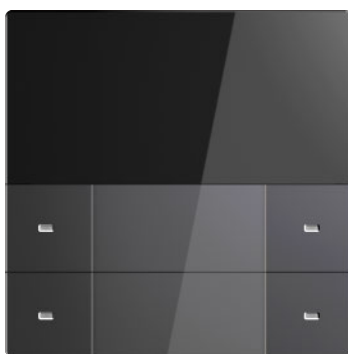

ORIGIN 初见，金属系列

KNX智能开关面板

二联四键带温控，金属雕刻

二联四键带温控，可更换标签

C12T-L-B