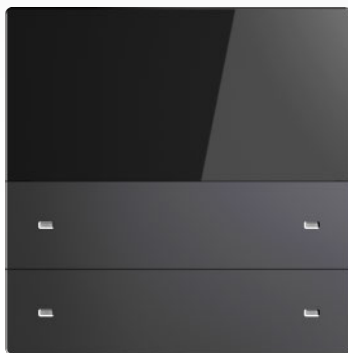

C12-B-S

ORIGIN 初见，金属系列

KNX智能开关面板

二联四键带温控，金属雕刻

C12T-N-G

C12T-N-B

C12T-N-S

二联四键带温控，可更换标签