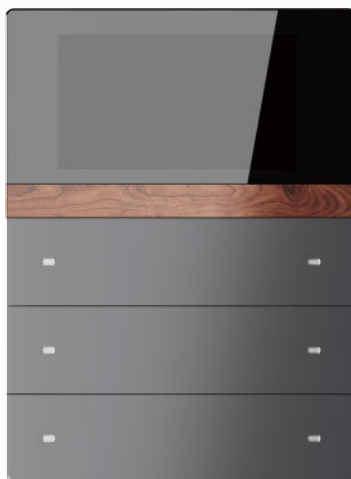

C12T-L-G

C12T-L-B

C12T-L-S

ORIGIN 初见，金属系列

KNX智能开关面板

三联六键带温控无边框，金属雕刻

C13T-N-G

C13T-N-B