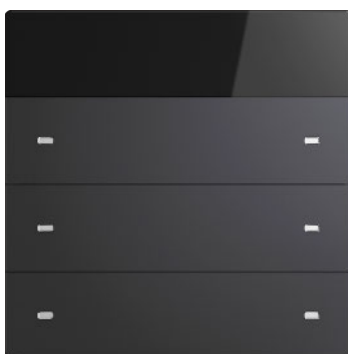

ORIGIN 初见，金属系列

KNX智能开关面板

一联两键带温湿度显示，金属雕刻

三联六键带温湿度显示，金属雕刻

C13-N-B