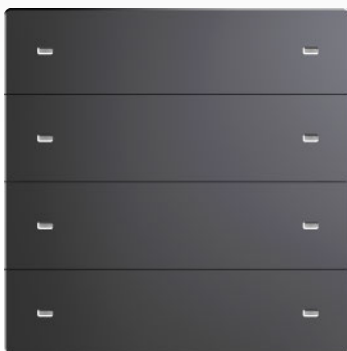

C11-N-S

三联六键带温湿度显示，金属雕刻

C13-N-G

C13-N-B

C13-N-S

ORIGIN 初见，金属系列

KNX智能开关面板

四联八键无边框，金属雕刻

C14-N-G

C14-N-B

C14-N-S

四联八键无边框，可更换标签

C14-L-G

C14-L-B

C14-L-S

四联八键带边框，金属雕刻