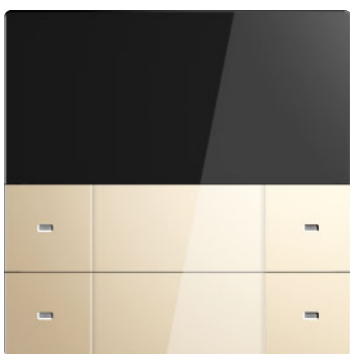

C12-B-S

ORIGIN 初见，金属系列

KNX智能开关面板

二联四键带温控，金属雕刻

C12T-N-G

C12T-N-B

C12T-N-S

二联四键带温控，可更换标签