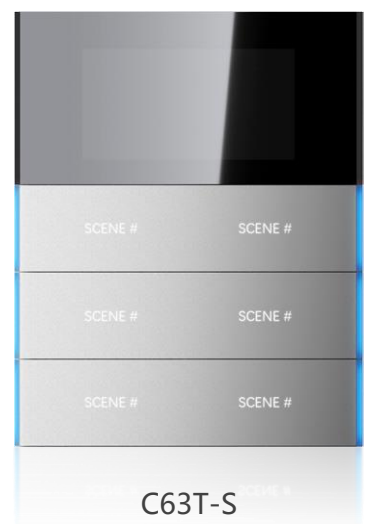

KNX Control Switch

思悦智能面板图鉴

BRIGHT·拾光系列

BRIGHT拾光·系列面板

两联四键

字体带背光，按键边上带RGB灯带

三联六键

字体带背光，按键边上带RGB灯带，带温湿度显示

四联八键

字体带背光，按键边上带RGB灯带

BRIGHT拾光·系列面板

两联四键-带温度控制

可控制空调,带温湿度传感器。字体带背光,按键边上带RGB灯带

三联六键-带温度控制

可控制空调,带温湿度传感器。字体带背光,按键边上带RGB灯带

BRIGHT拾光·系列面板